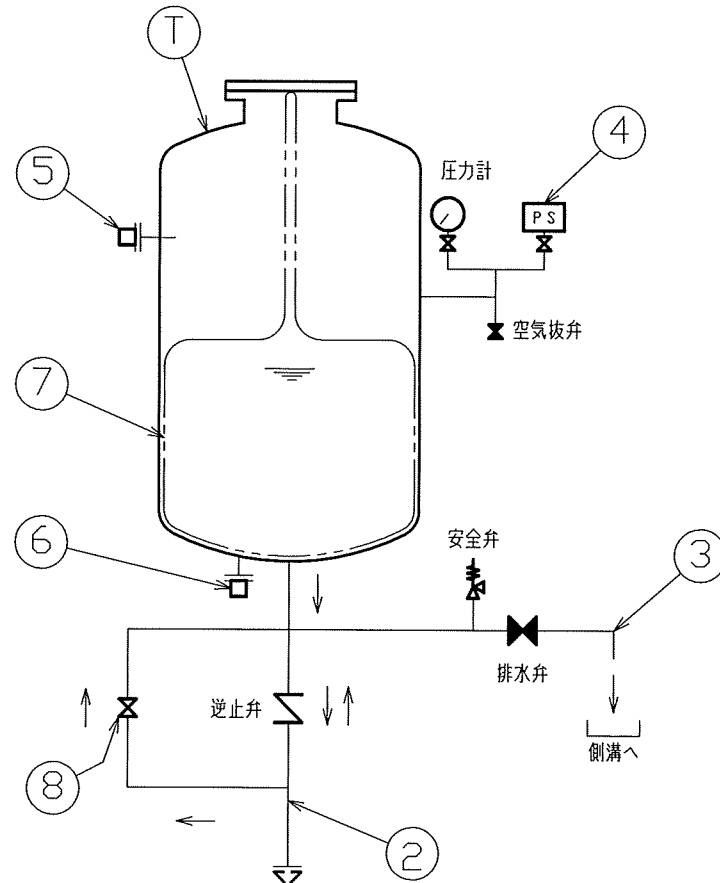

番号	名称
1	給水ポンプ
2	給・送水管
3	排水管
4	圧力スイッチ
5	異常受水検知器
6	ブラダ異常検知器
7	ブラダ
8	仕切弁
T	圧カタンク

- ⊗ 常時開
- ⊠ 常時閉
- 所掌外

TRZ型  
圧カタンク系統図