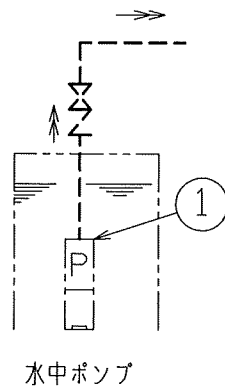

番号	名称
1	給水ポンプ
2	給・送水管
3	排水管
4	圧力スイッチ
5	異常受水検知器
6	ブラダ異常検知器
7	ブラダ
8	仕切弁
T	圧カタンク

- ⊗ 常時開
- ⊠ 常時閉
- 所掌外

TRZ型  
圧カタンク系統図