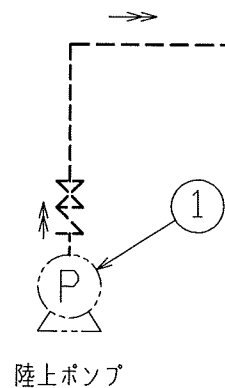

番号	名称
1	給水ポンプ
2	給・送水管
3	排水管
4	圧力スイッチ
5	異常受水検知器
6	ブラダ異常検知器
7	ブラダ
8	仕切弁
T	圧カタンク

- ⊗ 常時開
- ⊠ 常時閉
- 所掌外

TRZ型  
圧カタンク系統図