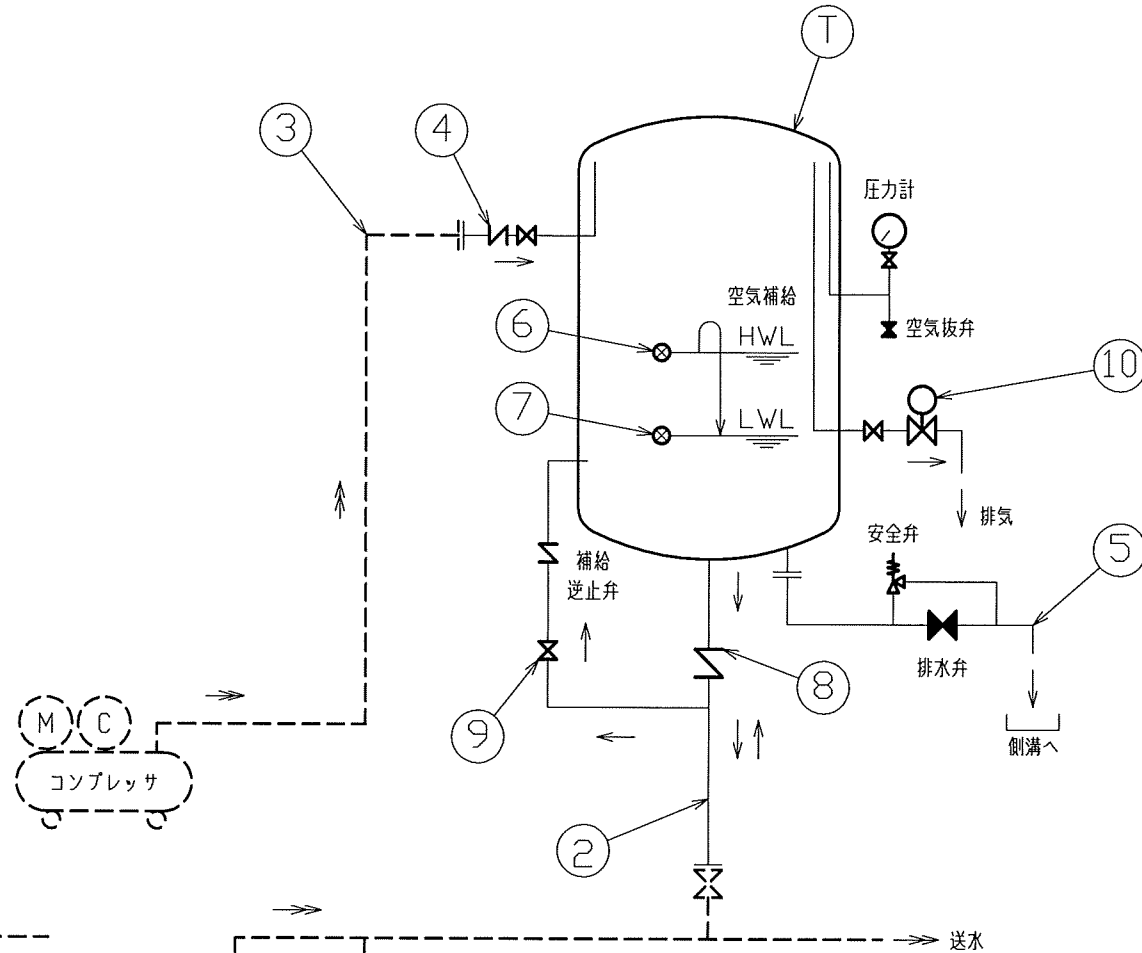

番号	名称
1	給水ポンプ
2	給・送水管
3	給気ホース
4	給気逆止弁
5	排水管
6	電極(上限)
7	電極(下限)
8	送水逆止弁
9	補給弁
10	排気電磁弁
T	圧力タンク

- ⊗ 常時開
- ⊠ 常時閉
- 所掌外

ACZ型
圧力タンク系統図